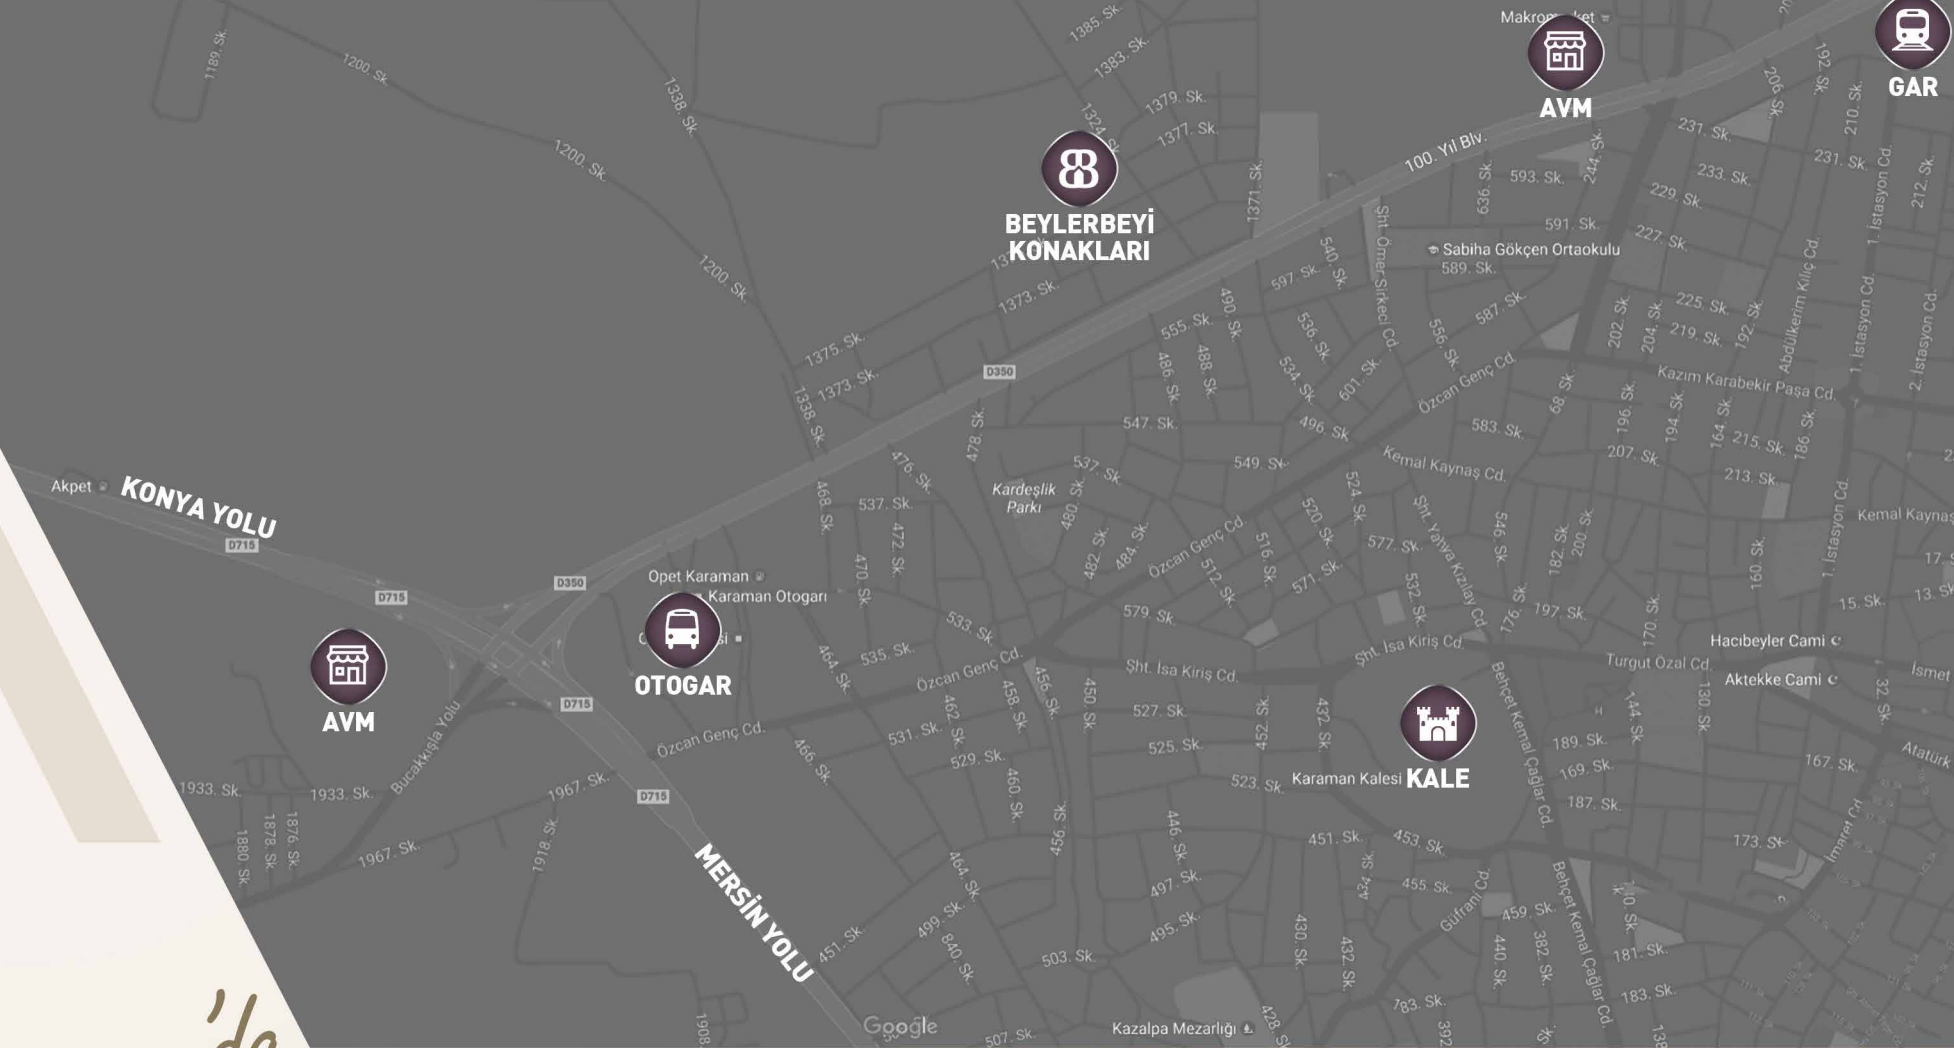

LOKASYON

*Karaman'da
Yaşamın Merkezinde*

Otogar	1,5 Km	Makromarket	1 Km	Konya Çevre Yolu	1,8 Km
Gar	1,5 Km	Selçuklu Hast.	4,5 Km	Mersin Çevre Yolu	1,8 Km
Kale	2 Km	Devlet Hast.	7,5 Km	Üniversite	7,3 Km

S- 30 m ...
9- 2750 m ...
35 - m ...
R 90 25 m ...
5- 600 m ...
35 m ...
9- 2750 m ...
7- 2- 30 m ...
R 90 25 m ...