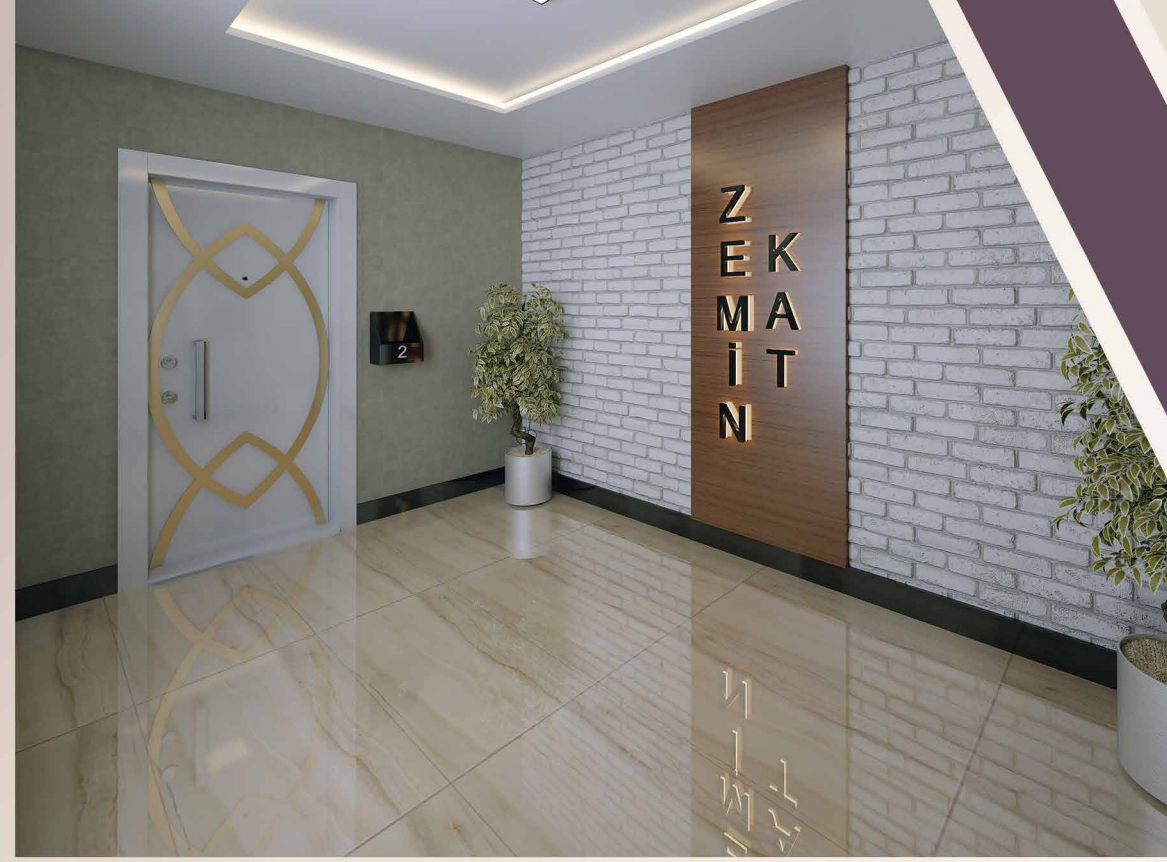

VAZIRI FLEET ANI

Sadece size ait bir dünya ...

Çift Kapılı Asansör
Geniş Karşılama Holü
Giriş Kat Daireler İçin Özel Alan
Engelliler İçin Yarım Kat Çalışma Prensibi
Şık Detaylarla Tasarlanmış Gizli Led ve
Spot Aydınlatmalı Konsept
Daire Girişlerinde Geniş Bırakılan Kullanım Alanları
Mimarisiyle Fark Yaratın Ferah Bir Görünüm