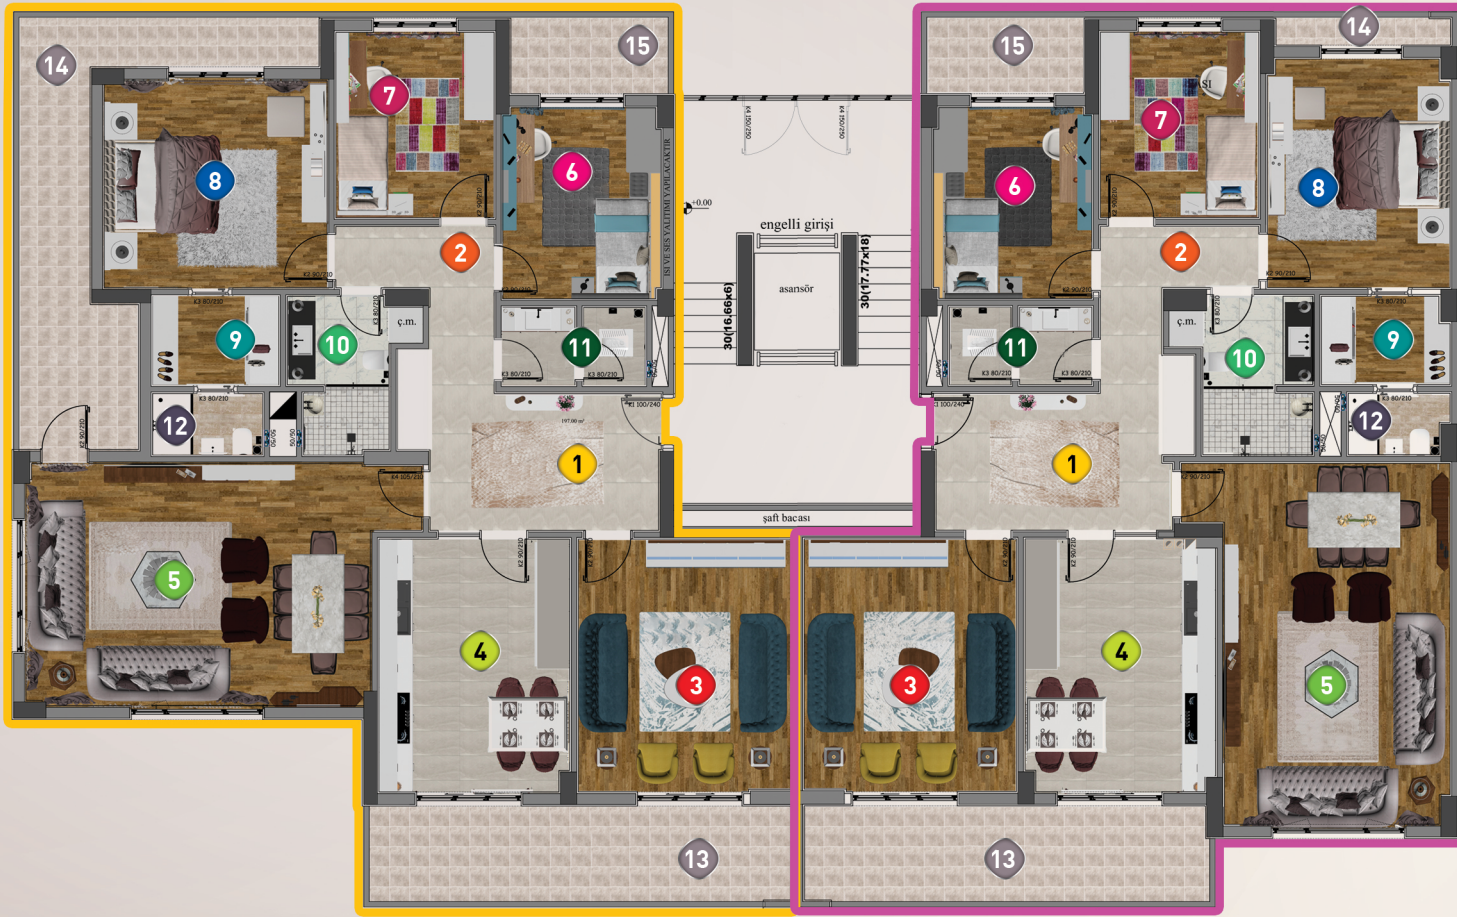

Detaylarda saklı şık tasarımlar ...

WC-BANYO

Geniş Penceler
Balkon Çıkışı
Asma Tavan
Gizli Led Uygulaması
Özel Tarzda Mimari Uygulama
Laminant Parke
Duvar Kağıtları
Giyinme Odası ve Ebeveyn Banyosu

Zarafet dolu bir yaşam ...

EBEVEYN ODASI

1- Antre	12.10 m ²
2- Hol	6.10 m ²
3- Oturma Odası	19.00 m ²
4- Mutfak	17.10 m ²
5- Salon	30.49 m ²
6- Genç Odası	11.10 m ²
7- Çocuk Odası	10.50 m ²
8- Ebeveyn Ytk. Odası	16.30 m ²
9- Gyn. Odası	4.00 m ²
10- Banyo	6.30 m ²
11- Wc - Lvb	3.51 m ²
12- Ebeveyn Banyo	2.40 m ²
13- Balkon	14.62 m ²
14- Balkon	15.70 m ²
15- Balkon	4.90 m ²

A- TiPi

Brüt: 215 m²

70 m² Müstakil Bahçe

B- TiPi

Brüt: 200 m²

70 m² Müstakil Bahçe

1- Antre	12.10 m ²
2- Hol	6.10 m ²
3- Oturma Odası	19.00 m ²
4- Mutfak	17.10 m ²
5- Salon	30.20 m ²
6- Genç Odası	11.10 m ²
7- Çocuk Odası	10.50 m ²
8- Ebeveyn Ytk. Odası	15.00 m ²
9- Gyn. Odası	4.25 m ²
10- Banyo	6.30 m ²
11- Wc - Lvb	3.51 m ²
12- Ebeveyn Banyo	2.60 m ²
13- Balkon	14.62 m ²
14- Balkon	2.45 m ²
15- Balkon	4.90 m ²