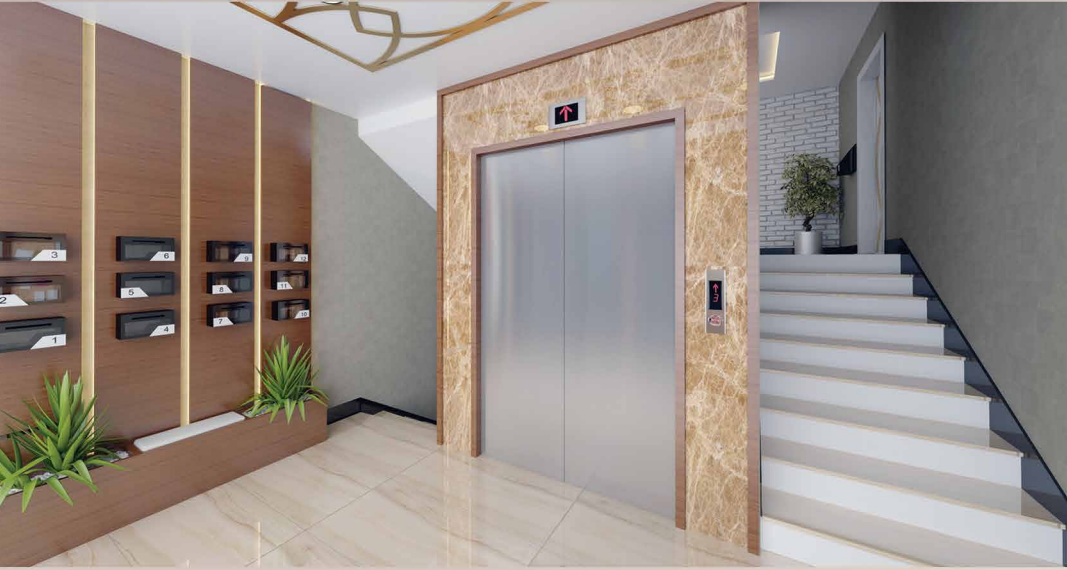

VAZIRI FLEET ANI

Sadece size ait bir dünya ...

Çift Kapılı Asansör
Geniş Karşılama Holü
Giriş Kat Daireler İçin Özel Alan
Engelliler İçin Yarım Kat Çalışma Prensibi
Şık Detaylarla Tasarlanmış Gizli Led ve
Spot Aydınlatmalı Konsept
Daire Girişlerinde Geniş Bırakılan Kullanım Alanları
Mimarisiyle Fark Yaratın Ferah Bir Görünüm