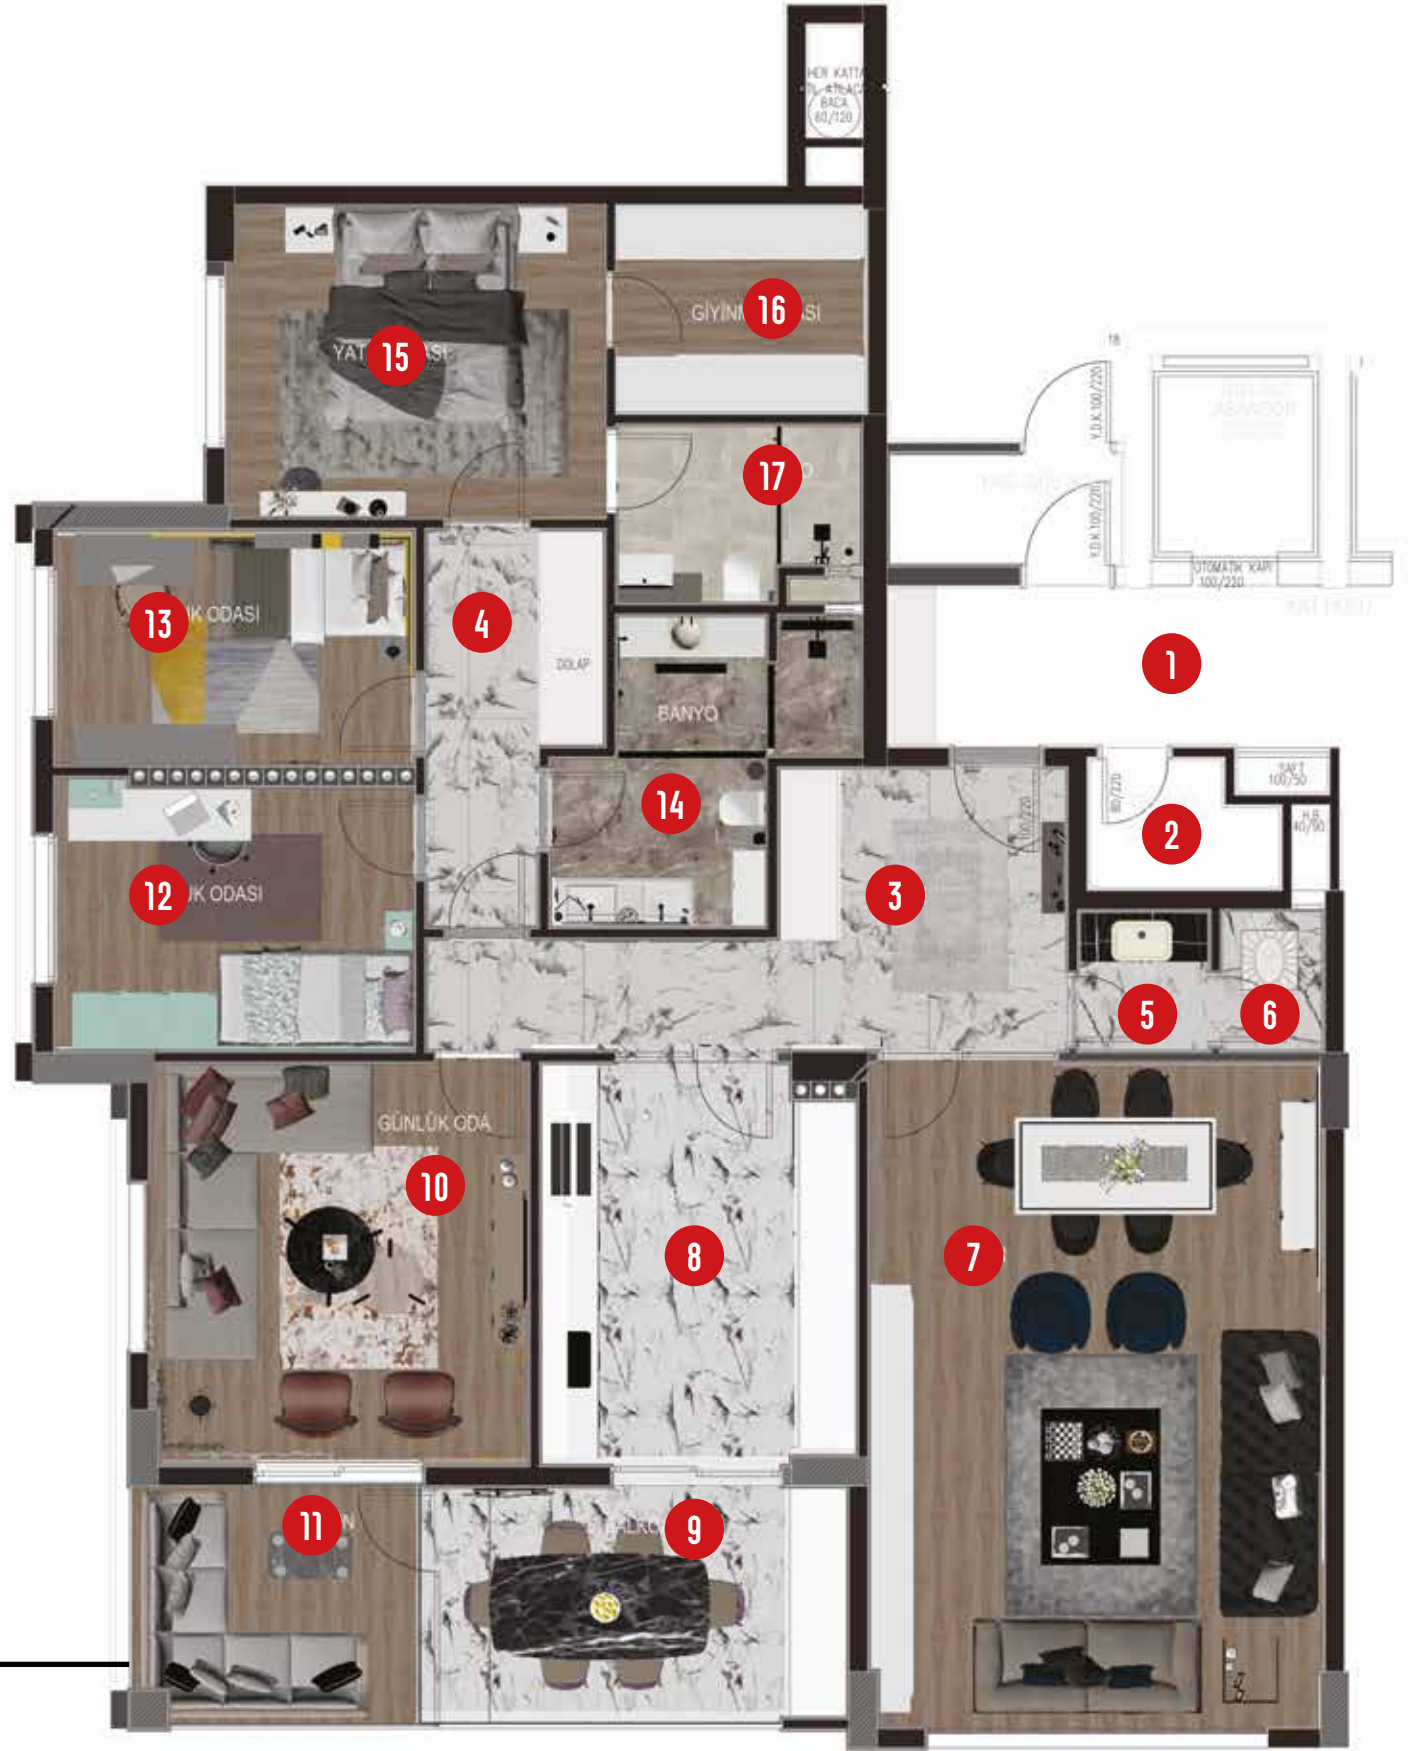

BEYLERBEYİ RESIDENCE
ANTRE 14,75 m²

BEYLERBEYİ RESIDENCE
OTURMA ODASI
+BALKON 26,94 m²

DETAYLARIN BÜYÜSÜ

Büyük ve geniş salonunuz, estetik bir bakış açısıyla modernize edilmiş detaylarla donatılarak tasarlanmıştır. Konuklarınızı ağırlarken sık bir atmosfere sahip olacak, yerden ısıtma sistemi ile konfor dolu alanlarınızı rahatça kullanabileceksiniz.

BEYLERBEYİ RESIDENCE

BANYO 8,83 m²

**GELENEKSEL RAHATLIK,
MODERN FARKINDALIK**

En sık ve en modern mimari seçenekleriyle dizayn edilmiş banyolarınızda Türk kültürünün geleneksel bir yapısı olan Türk Hamamı da modernize edilerek yaşam alanınızdaki yerini aldı. Keyif ve rahatlığı bir araya getiren şehrin en lüks banyosuna sahip olacaksınız.

BEYLERBEYİ RESIDENCE

LAVABO+WC 4,49 m²

KAT PLANI

1- Kat Holü	: 16,13 m ²
2- Kiler	: 3,11 m ²
3- Antre	: 14,75 m ²
4- Gece Holü	: 7,27 m ²
5- Lavabo	: 2,47 m ²
6- Wc	: 2,02 m ²
7- Salon	: 36,34 m ²
8- Mutfak	: 15,52 m ²
9- Kış Bahçesi	: 11,22 m ²
10- Oturma Odası	: 19,04 m ²
11- Oturma Odası Balkon	: 7,90 m ²
12- Kız Çocuk Odası	: 12,36 m ²
13- Erkek Çocuk Odası	: 10,89 m ²
14- Genel Banyo	: 8,83 m ²
15- Ebeveyn Yatak Odası	: 15,08 m ²
16- Giyinme Odası	: 6,86 m ²
17- Ebeveyn Banyo	: 4,48 m ²

TOPLAM BRÜT M² : 211 m²

* Merdiven boşluğu, yangın merdiveni, asansör boşluğu, bodrum, otopark, havalandırma ve şaft bacaları brüt m²'ye dahil değildir.

ŞEHRİN YENİ GÖZDESİ

Karaman'ın en yeni ve en hızlı gelişen yerlerinden birinde şehrin en lüks ve modern daresi sizleri bekliyor. Tüm alanlarıyla hayatınızın her anına hitap eden Beylerbeyi Residence, şehrin yeni gözdesi ve en modern yapısı olarak sizleri Karaman'ın geleceğine davet ediyor.