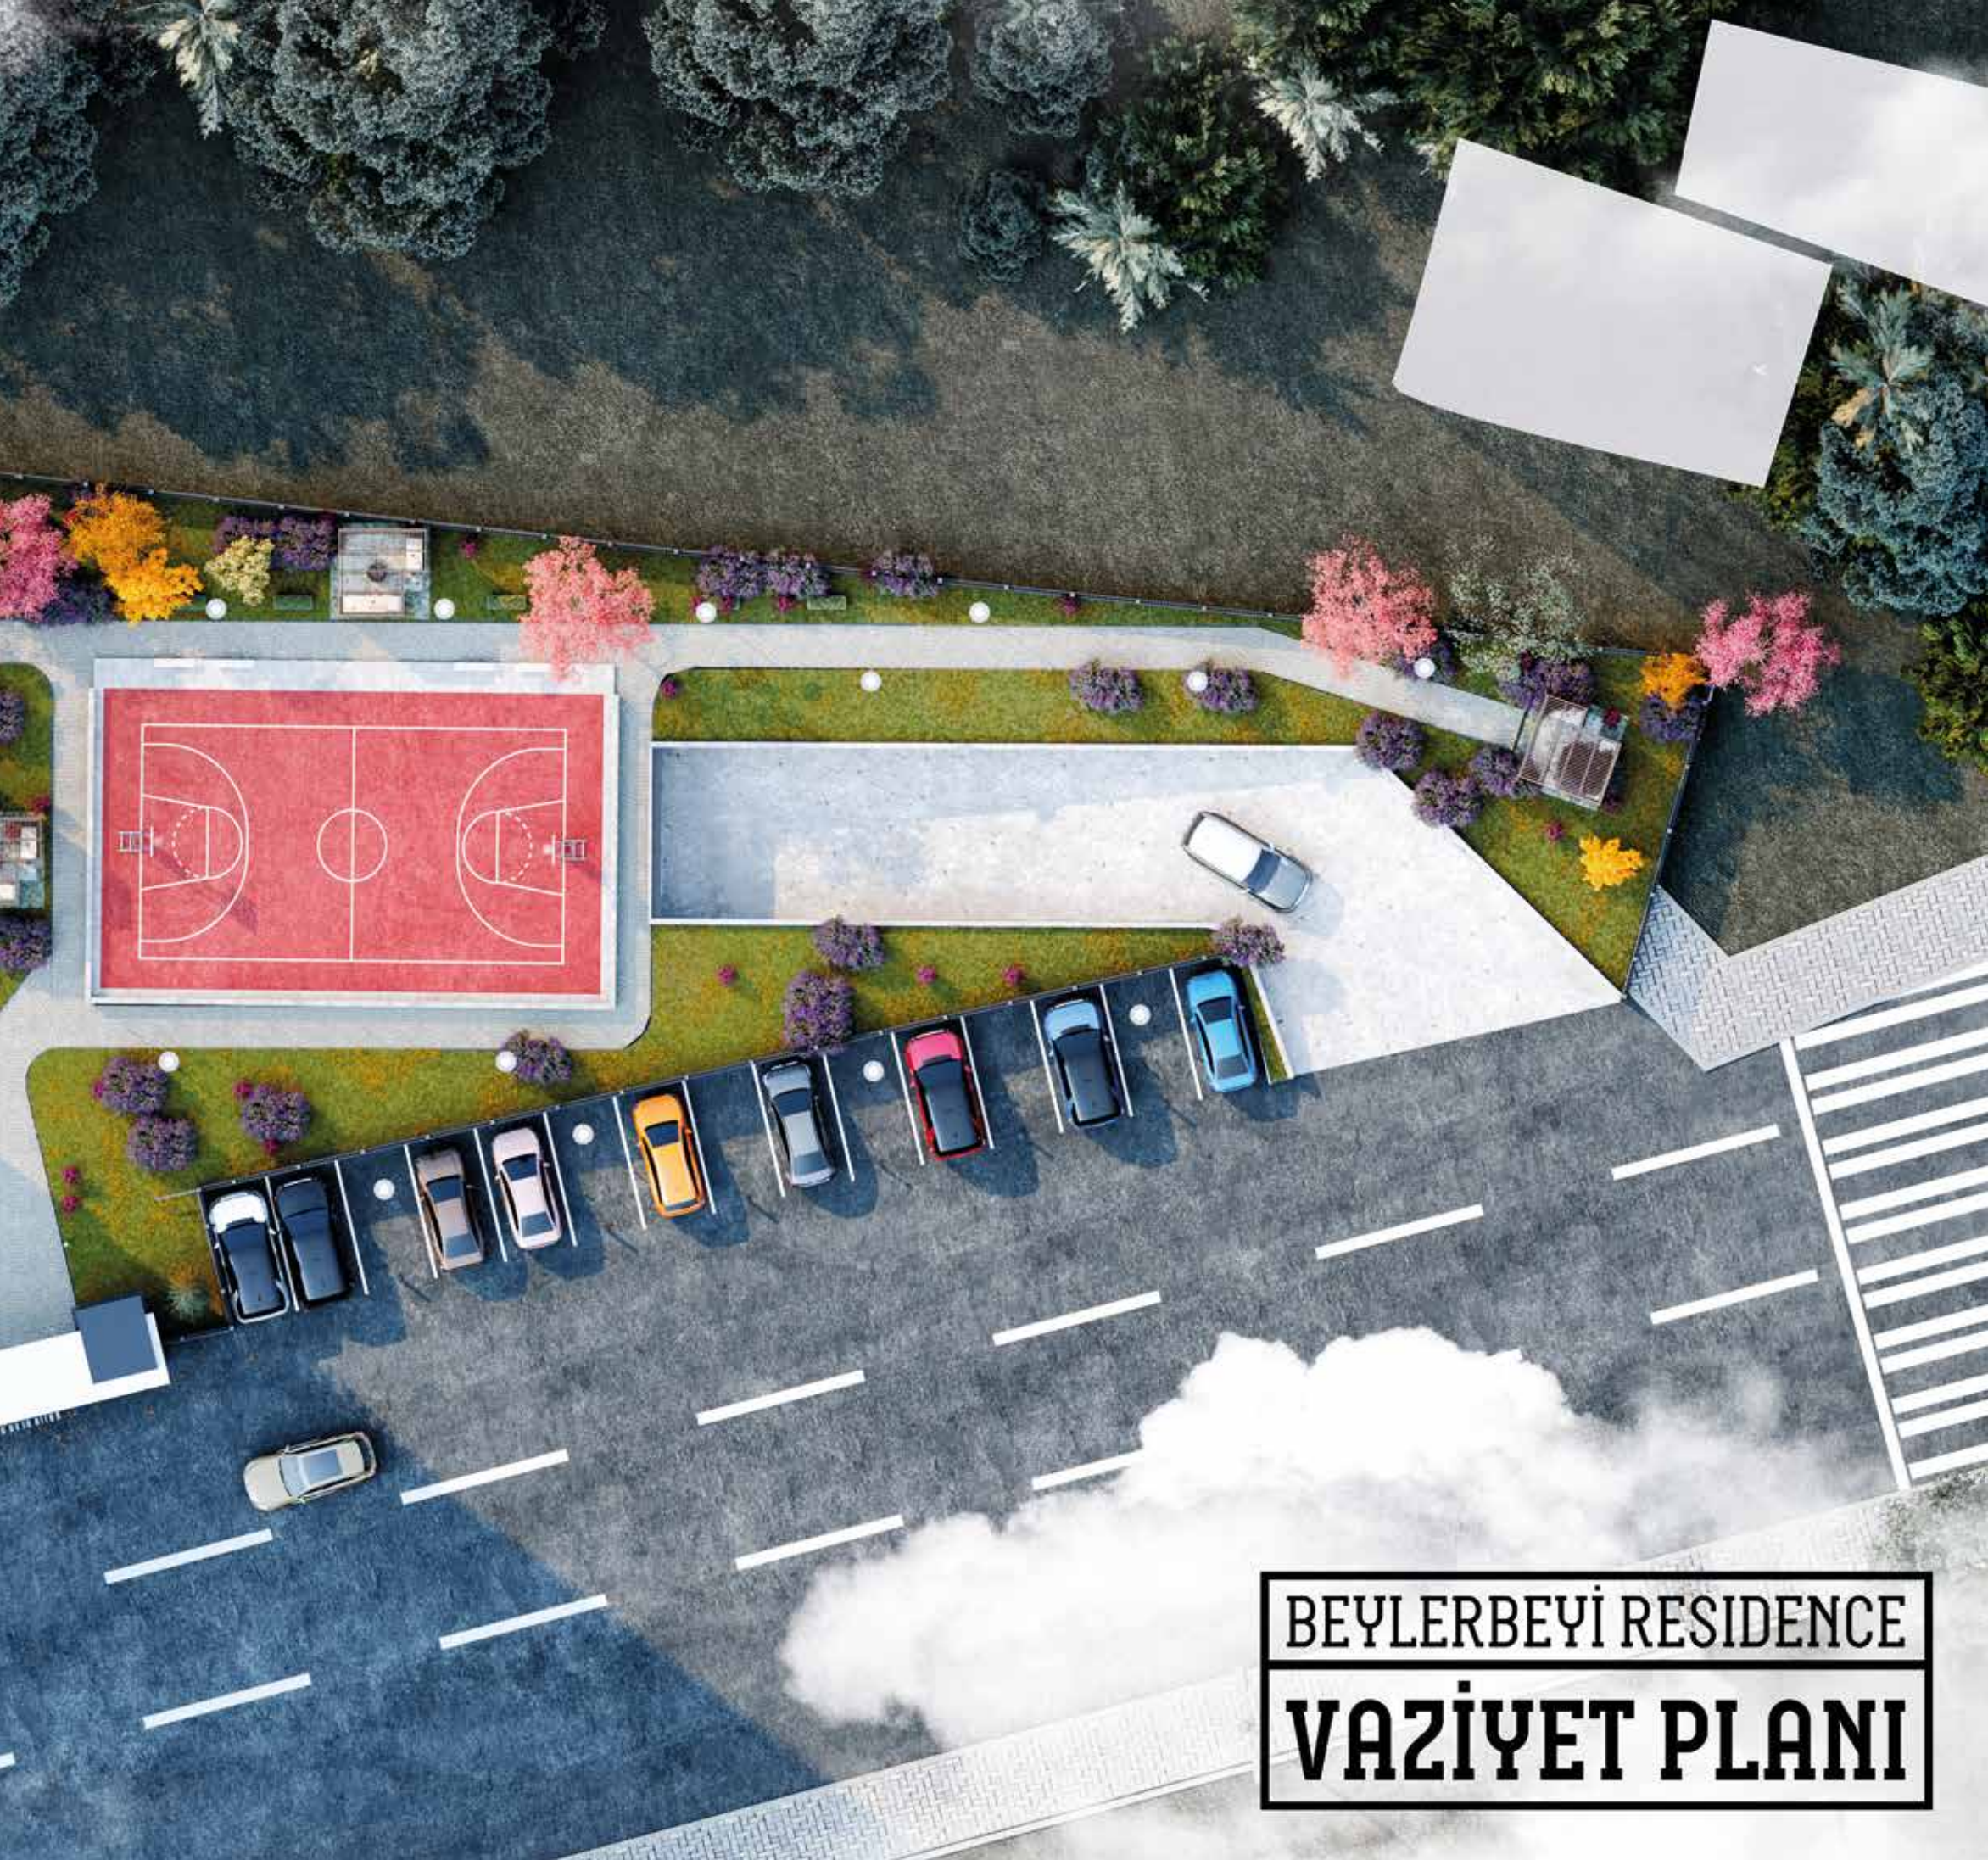

BEYLERBEYİ
RESIDENCE

BEYLERBEYİ
RESIDENCE

KUSURSUZ
YAŞAMIN
ZİRVEİ

BEYLERBEYİ RESIDENCE ŞEHRİN GELECEĞİ

Yaptığı her projeye adından sıkça söz ettiren ve Karaman'a kattığı yeniklerle şehrin havasına bambaşka bir değer katan SYF Yatırım, şimdi de geleceğin gözde bir yapısına daha imza atıyor. İçinde barındırdığı modern ve sık detaylarıyla her biri 4+1 daireden oluşan toplam 30 daireye sahip Beylerbeyi Residence ile hayatınızın her anına hitap edecek.

BEYLERBEYİ
RESIDENCE

BEYLERBEYİ RESIDENCE
VAZİYET PLANI

BEYLERBEY RESIDENCE

ÇOCUK OYUN ALANI

Mutlu çocukların neşesiyle süslenecek olan çocuk alanlarında, çocuklar hem akranlarıyla güzel vakitler geçirecek hem de spor ve eğlence alanlarıyla kendilerine sosyal bir hayat kuracaklar.